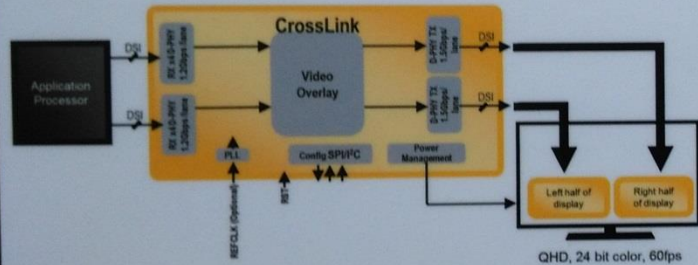

カメラのマルチCSI-2ブリッジ

マルチイメージセンサの遅延問題を解消

RGBからMIPI DSIへのディスプレイブリッジ

アプリケーションプロセッサとディスプレイインターフェースのミスマッチを解消

Dual MIPI DSI to Dual MIPI DSI

Inforce Android Development Platform

1:2デュアルMIPI DSIスプリットブリッジ

アプリケーションプロセッサのポート数制限に関する問題を解決