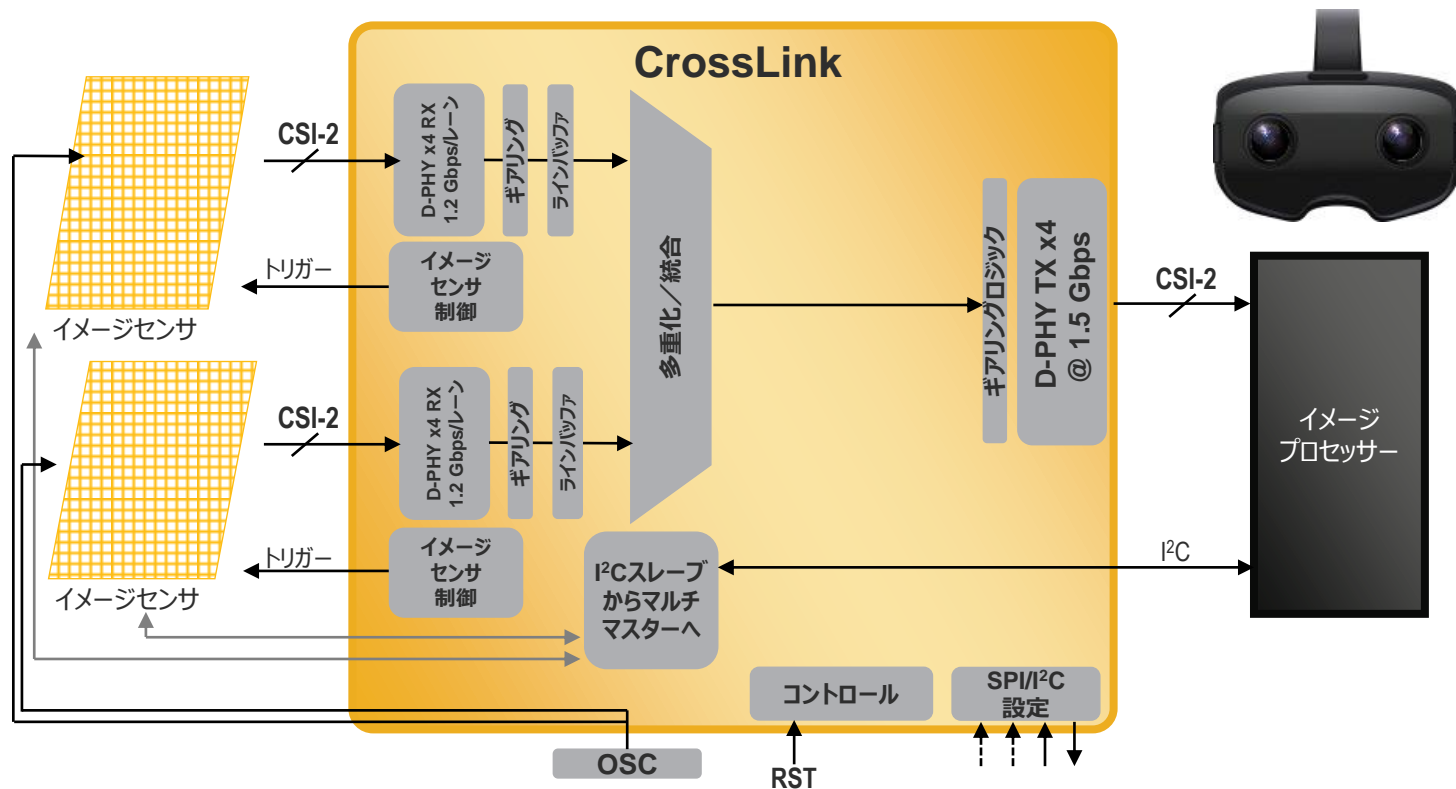

カメラのマルチCSI-2ブリッジ

マルチイメージセンサの遅延問題を解消

RGBからMIPI DSIへのディスプレイブリッジ

アプリケーションプロセッサとディスプレイインターフェースのミスマッチを解消

Dual MIPI DSI to Dual MIPI DSI

Inforce Android Development Platform

1:2デュアルMIPI DSIスプリットブリッジ

アプリケーションプロセッサのポート数制限に関する問題を解決